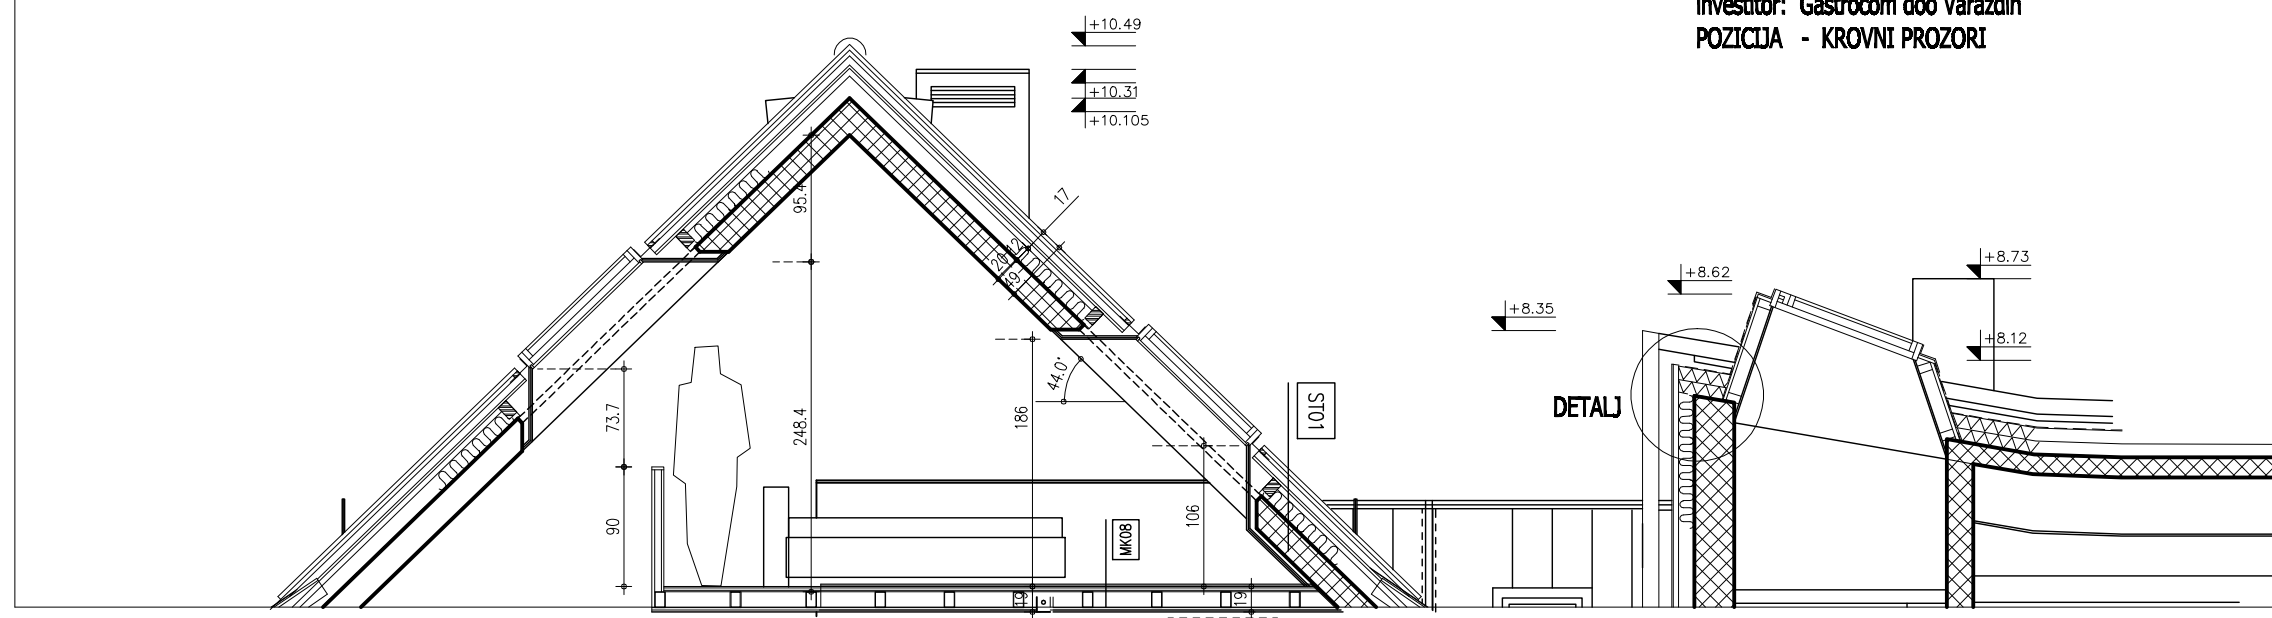

KROVNI PROZORI ..... HOTEL PARK  
investitor: Gastrocom doo Varaždin  
POZICIJA - KROVNI PROZORI

PRESJEK

KROVNI PROZORI  
dim 78x118 cm

KROVNI PROZOR za odimjavanje stavka 7.06  
dim 114x118 cm

TLOCRT KROVNE PLOHE - SHEMA POSTAVE SVJETLOSNIH TUNELA

TLOCRT - SHEMA POSTAVE KROVNIH PROZORA