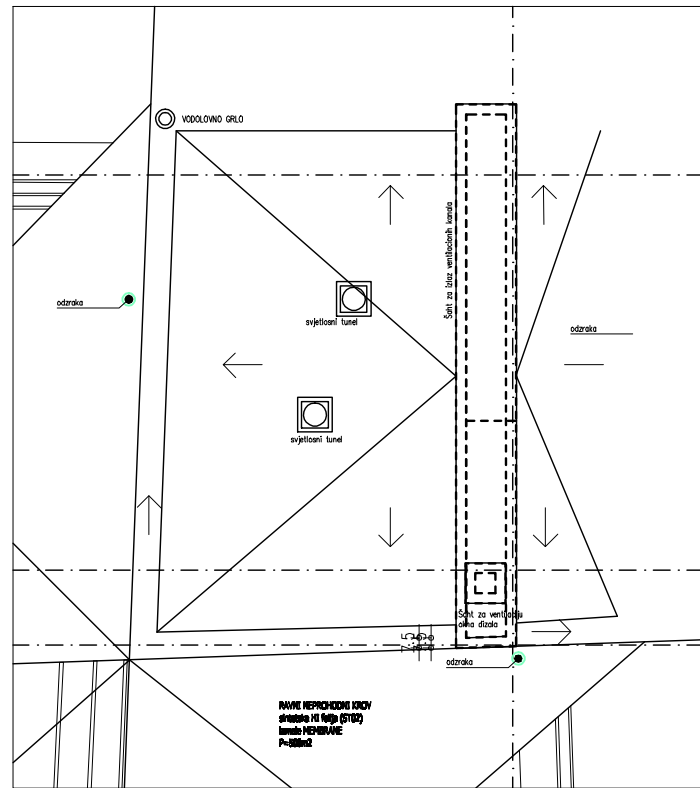

KROVNI PROZORI ..... HOTEL PARK  
investitor: Gastrocom doo Varaždin  
POZICIJA - KROVNI PROZORI

PRESJEK

KROVNI PROZORI  
dim 78x118 cm

KROVNI PROZOR za odimjavanje stavka 7.06  
dim 114x118 cm

TLOCRT KROVNE PLOHE - SHEMA POSTAVE SVJETLOSNIH TUNELA

TLOCRT - SHEMA POSTAVE KROVNIH PROZORA