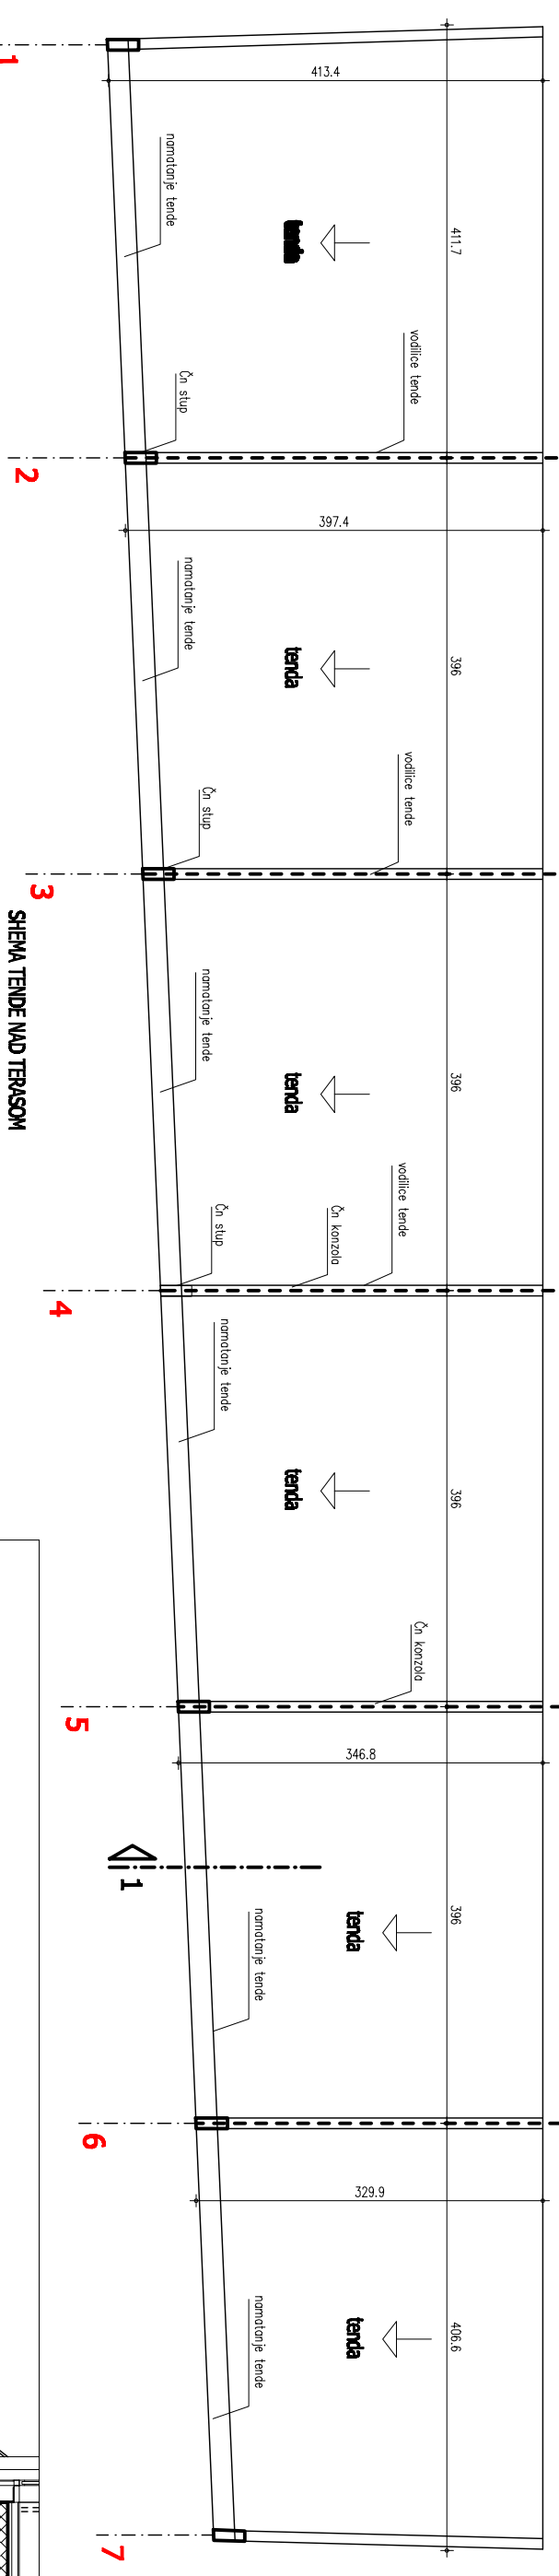

HEMA - TLOCRT TENDA MAD TERASOM

- HEMA TENDE MAD TERASOM**
- sastoji se od 6 polja
 - u svakom polju je samostalna tenda
 - svaka tenda ima bočne vodilice na Čn konzoli
 - tenda se skuplja pomoću elektronatora
 - između stupova su nosači sa mehanizmom za manipulaciju tendom
 - dimenziju stupa i konzole definiira izvođač prema sistavu tende koji nudi i prema dogovoru s projektantom