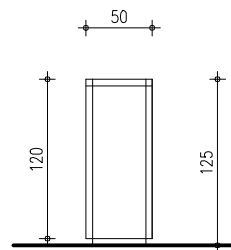

URBANA OPREMA HOTEL PARK
investitor: Gastrocom doo Varaždin
POZICIJA - TOTEM

TLOCRT TOTEMA

POGLED

obloga totema je Čn pločama
(Cor-Ten A) u kojima se izrezuju slova, logo, znak)
konačne aplikacije i dizajn za isto daje projektant
aplikacija znakova izrezivanjem je na svim stranama obloge

PRESJEK

nosiva konstrukcija totema je od INOX profila
putem tih profila konstrukcija se učvršćuje
na podlogu u parteru (prije polaganja kamena se
montiraju nosači za prihvat)