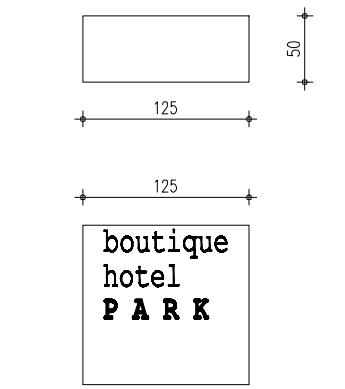

URBANA OPREMA HOTEL PARK
investitor: Gastrocom doo Varaždin
POZICIJA - TOTEM

TLOCRT TOTEMA

POGLED

obloga totema je Čn pločama
(Cor-Ten A) u kojima se izrezuju slova, logo, znak)
konačne aplikacije i dizajn za isto daje projektant
aplikacija znakova izrezivanjem je na svim stranama obloge

PRESJEK

nosiva konstrukcija totema je od INOX profila
putem tih profila konstrukcija se učvršćuje
na podlogu u parteru (prije polaganja kamena se
montiraju nosači za prihvat)